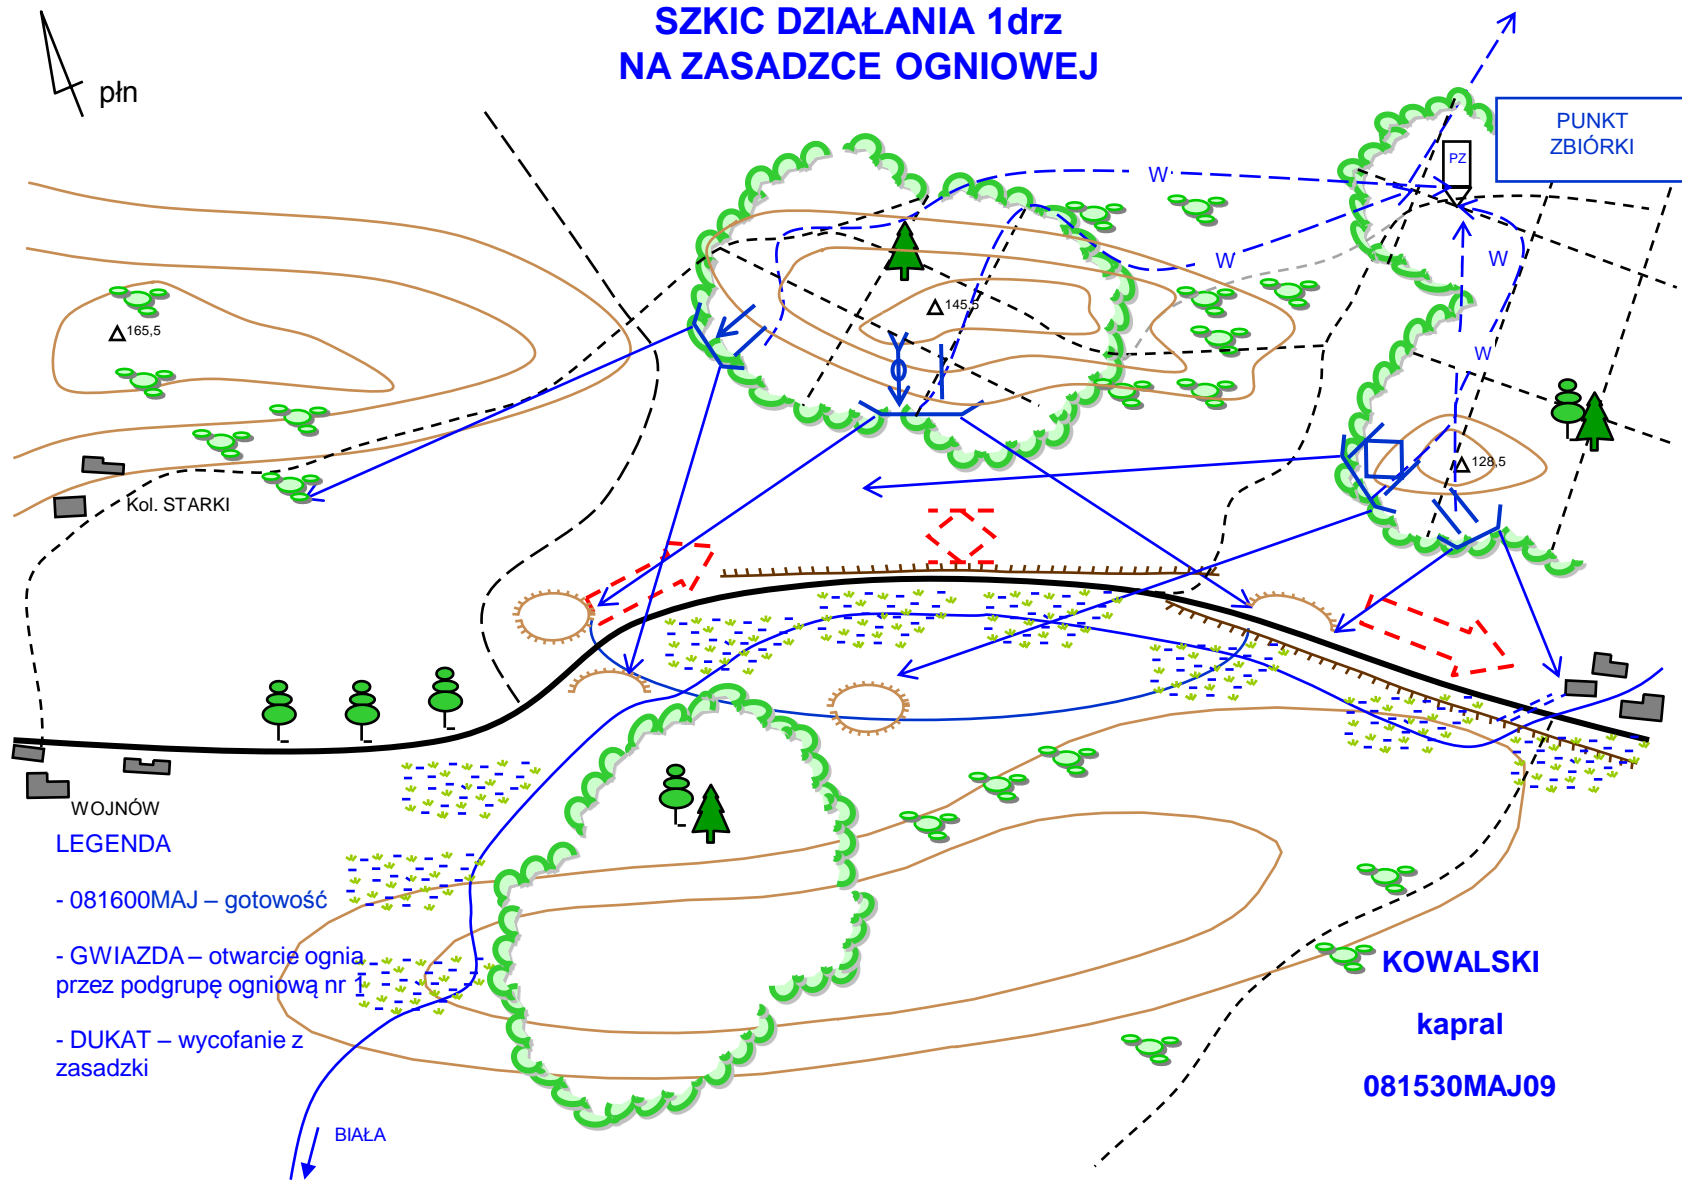

SZKIC DZIAŁANIA 1drz NA ZASADZCE OGNIOWEJ

LEGENDA

- 081600MAJ – gotowość
- GWIAZDA – otwarcie ognia przez podgrupę ogniową nr 1
- DUKAT – wycofanie z zasadzki

KOWALSKI
kapral
081530MAJ09